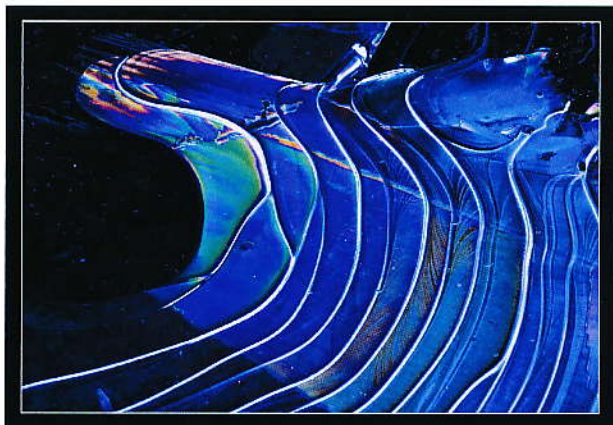

# 第25回 全日写連 富士宮支部写真展

人馬一体 外記省吾

氷紋の彩り (3枚組) 平田弘治