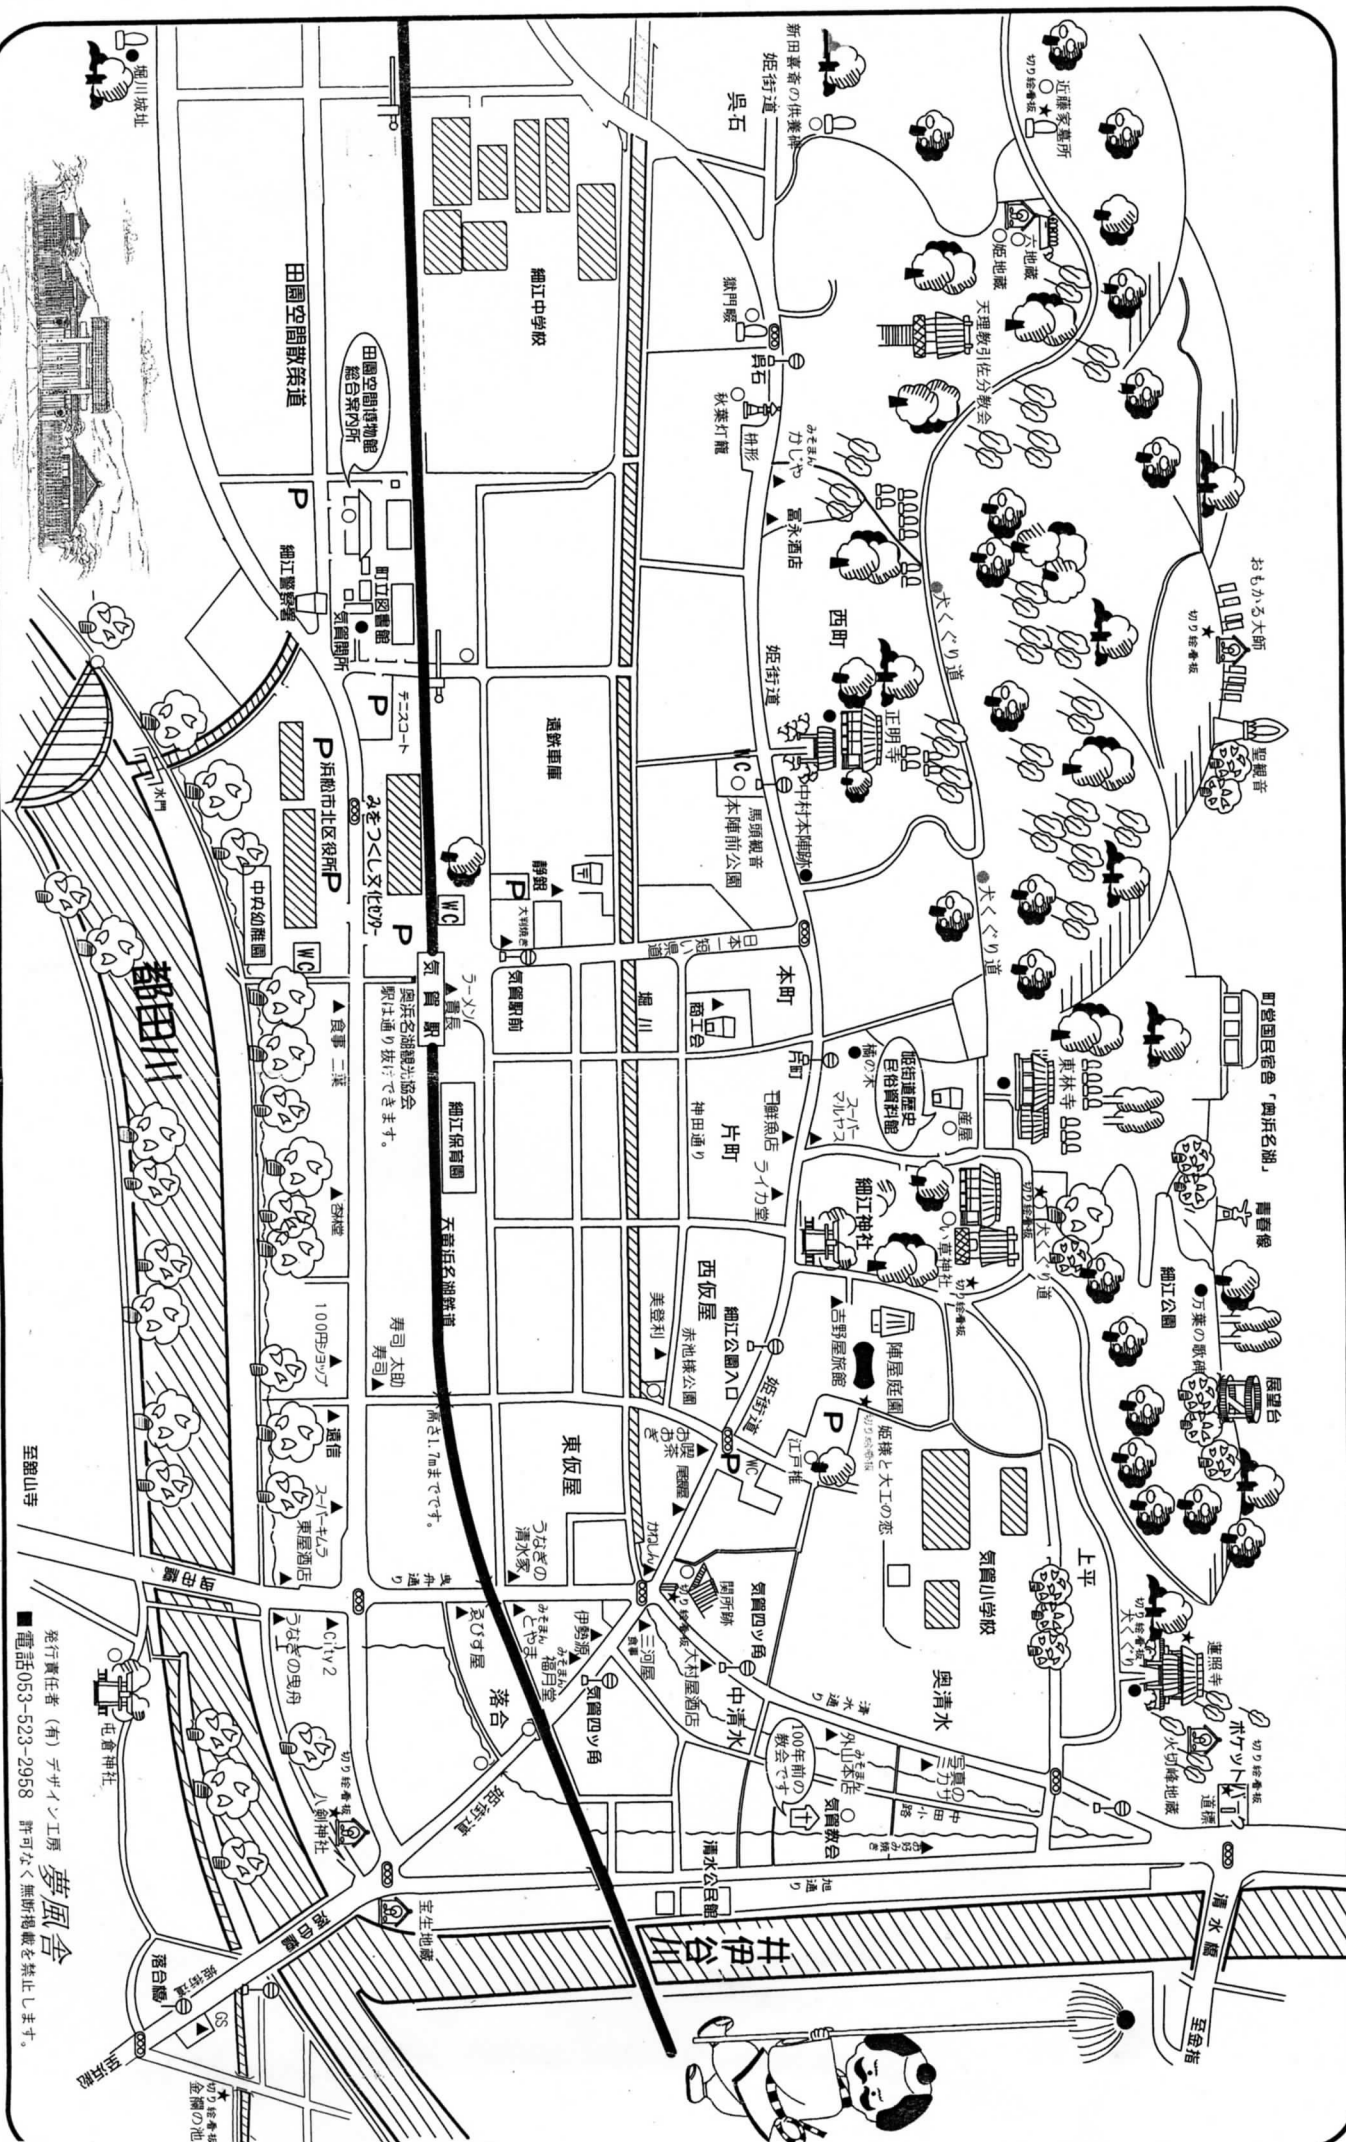

姫街道 気賀宿コーナー

クルマには十分気をつけてください。
 ○印が答えのヒントがあるところ

発行責任者 (有) サイエンス工房 夢風舎
 電話083-523-2958 許可なく無断掲載を禁止します。